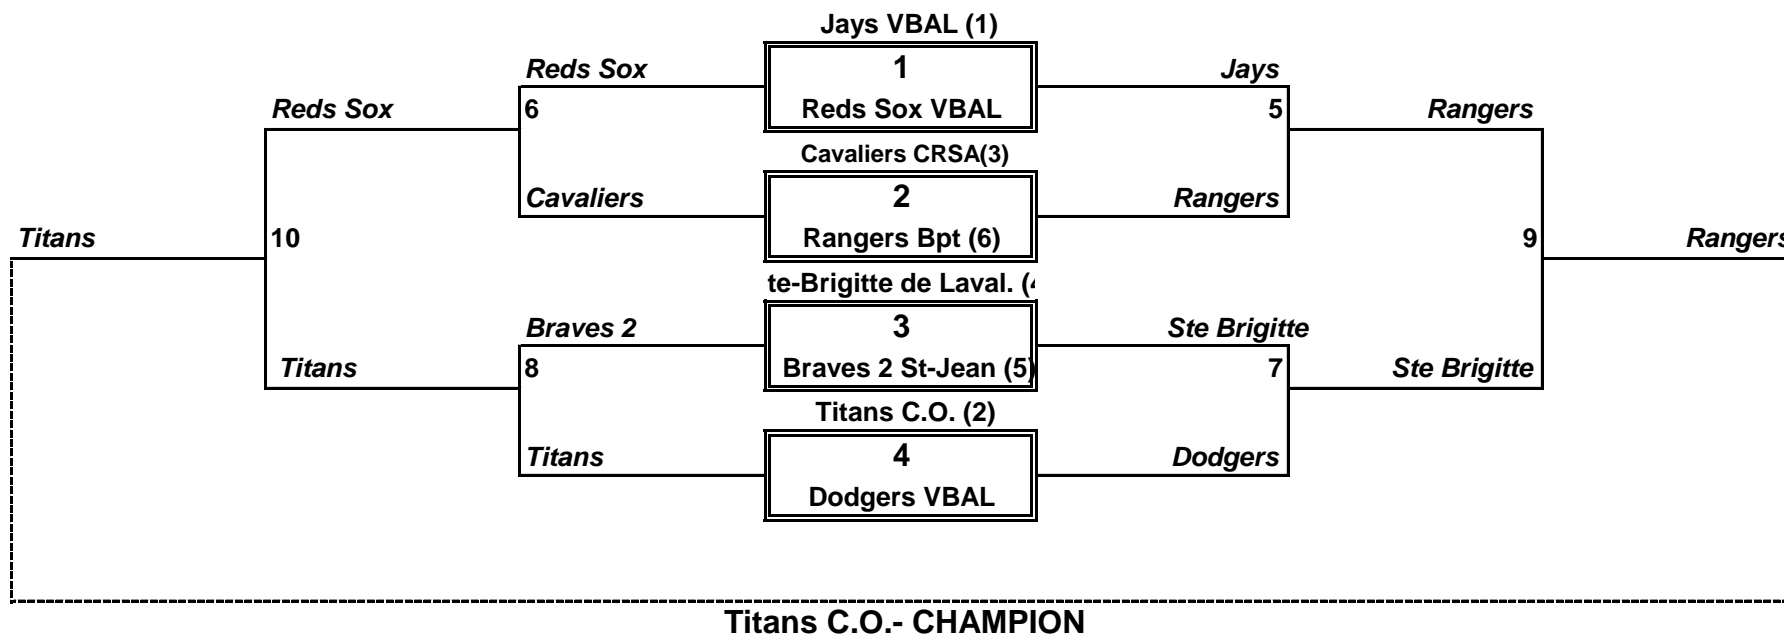

# ATOME B

# ATOME B

Partie #

ANCIENNE LORETTE

Partie #	Équipe	Point :	tirage local ou visiteur	Point :	Jour	Date	Heure	Terrain
1	Jays	17	Reds Sox VBAL	16	Vendredi	5 août	20 h 00	Terrain # 2
2	Cavaliers	18	Rangers	15	Vendredi	5 août	18 h 30	Terrain # 2
3	Ste Brigitte	14	Braves 2	13	Jeudi	4 août	18 h 30	Terrain # 2
4	Titans	18	Dodgers VBAL	17	Jeudi	4 août	20 h 00	Terrain # 2
5	Jays	11	Rangers	15	Samedi	6 août	9 h 00	Terrain # 2
6	Cavaliers	22	Reds Sox VBAL	23	Samedi	6 août	11 h 00	Terrain # 2
7	Ste Brigitte	19	Dodgers VBAL	18	Samedi	6 août	13 h 00	Terrain # 2
8	Titans	6	Braves 2	0	Samedi	6 août	15 h 00	Terrain # 2
9	Rangers	14	Ste Brigitte	12	Dimanche	7 août	9 h 00	Terrain # 2
10	Reds Sox VBAL	10	Titans	12	Dimanche	7 août	11 h 00	Terrain # 2
11	Rangers	9	Titans	12	Dimanche	7 août	15 h 00	Terrain # 2

CHAMPION :

**Titans C.O.**