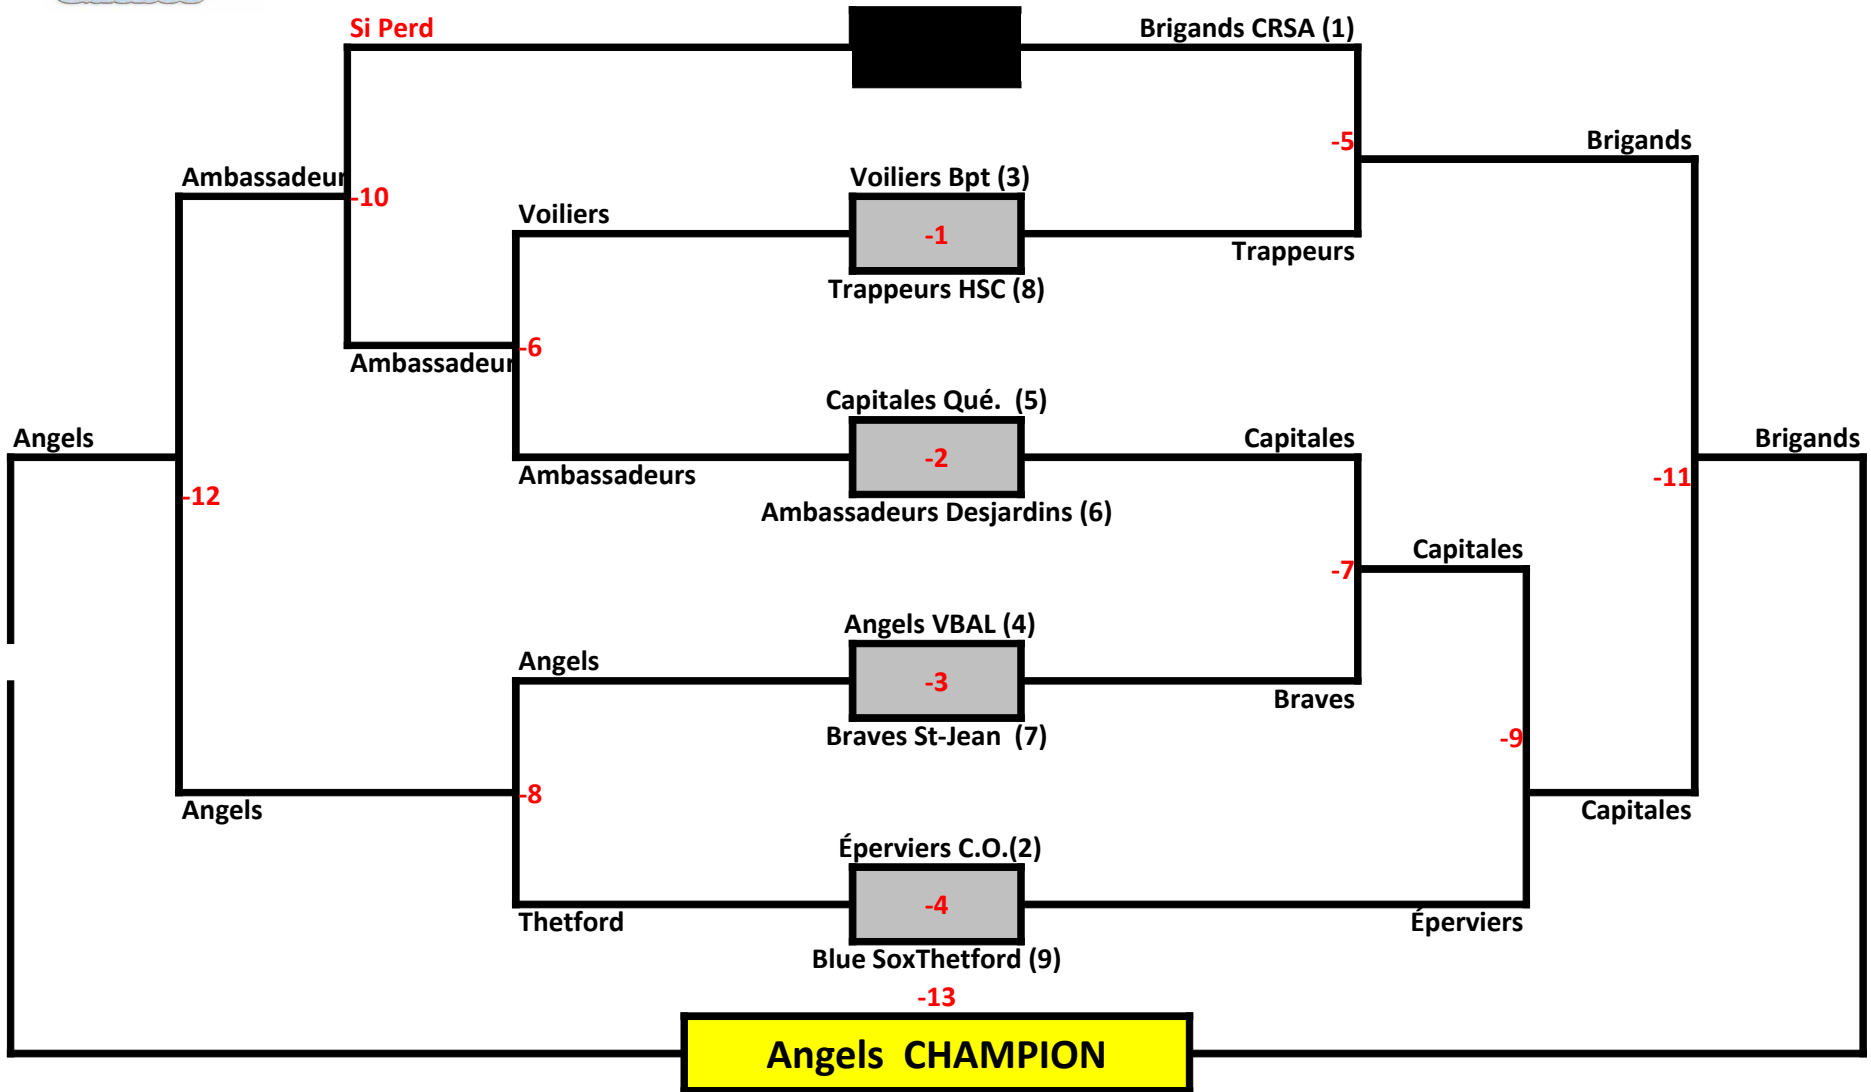

CHAMPIONNAT RÉGIONAL ATOME A 2011

Stade Georges-Maranda, Lévis

ATOME A

Partie #	Local	Point :	Visiteur	Point :	Stade Georges-Maranda		
					Terrains 2 et 3	Terrain :	
1	Voiliers	15	Trappeurs	5	Jeudi 21 juillet	18h30	2
2	Capitales	13	Ambassadeurs	8	Jeudi 21 juillet	18h30	3
3	Angels	11	Braves	6	Vendredi 22 juillet	18h30	2
4	Éperviers	15	Blue Sox	3	Vendredi 22 juillet	18h30	3
5	Brigands	15	Trappeurs	3	Samedi 23 juillet	12h00	2
6	Voiliers	11	Ambassadeurs	16	Samedi 23 juillet	10h00	2
7	Capitales	12	Braves	2	Samedi 23 juillet	10h00	3
8	Angels	12	Blue Sox	0	Samedi 23 juillet	12h00	3
9	Capitales	12	Éperviers	2	Samedi 23 juillet	14h00	3
10	xxxxxxxxxx	0	Si nécessaire xxxxxxxxxx	0	Samedi 23 juillet	16h00	3
11	Brigands	12	Tirage L / V Capitales	7	Dimanche 24 juillet	10h00	2
12	Ambassadeurs	10	Tirage L / V Angels	13	Dimanche 24 juillet	10h00	3
13	Brigands	8	Tirage L / V Angels	10	Dimanche 24 juillet	13h00	3

CHAMPION : Angels VBAL